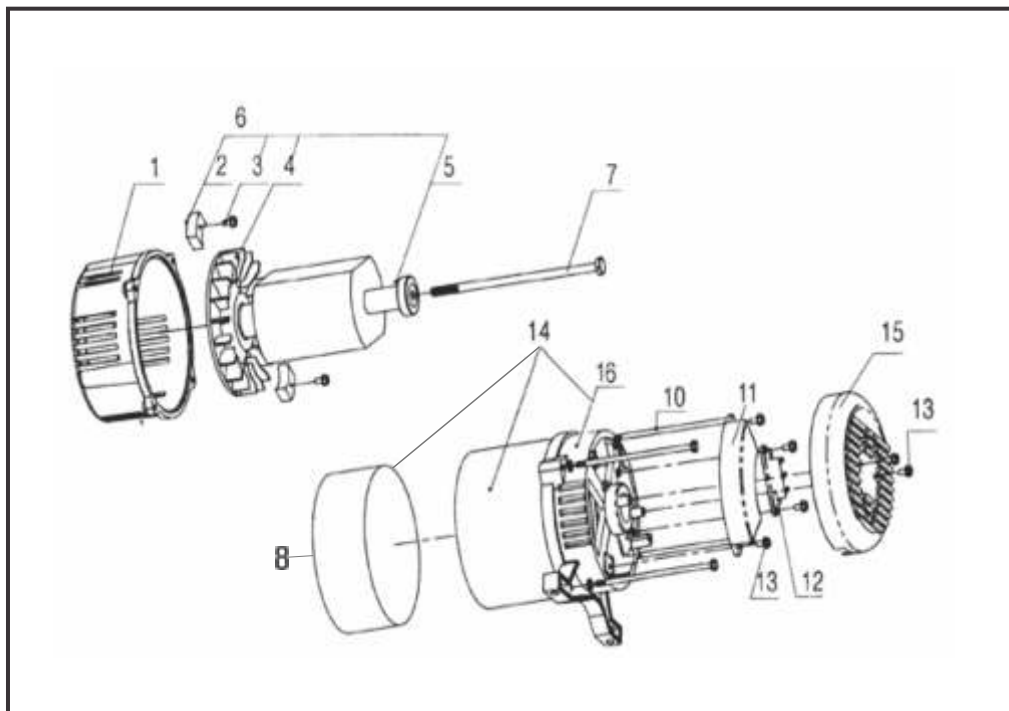

Gerador

BD-2500 (E)

BD-4000 (E)

BD-6500 (E)

BD-6500 ES

Pos	Código	Descrição	Q/P*
1A	19210140	Tampa frontal do alternador BD-2500 (E)	1
1B	19210143	Tampa frontal do alternador BD-4000 (E) / BD-6500 (E) / BD-6500 ES	1
2A	12701810	Diodo BD-2500 (E)	2
2B	12701813	Diodo BD-4000 (E) / BD-6500 (E) / BD-6500 ES	2
3	10109820	Parafuso sextavado M4x8	2
4A	19210150	Ventoinha BD-2500 (E)	1
4B	19210153	Ventoinha BD-4000 (E) / BD-6500 (E) / BD-6500 ES	1
5	10401420	Rolamento do rotor	1
6A	12701580	Rotor completo BD-2500 (E)	1
6B	12701590	Rotor completo BD-4000 (E)	1
6C	12701600	Rotor completo BD-6500 (E) / BD-6500 ES	1
6D	12774610	Rotor completo BD-6500 E3	1
7A	10109830	Prisioneiro do rotor BD-2500 (E)	1
7B	10109833	Prisioneiro do rotor BD-4000 (E)	1
7C	10109836	Prisioneiro do rotor BD-6500 (E) / BD-6500 ES	1
7D	10190670	Prisioneiro do rotor M10x265 BD-6500 E3	1
8A	19210160	Capa de proteção do estator BD-2500 (E)	1
8B	19210163	Capa de proteção do estator BD-4000 (E)	1
8C	19210166	Capa de proteção do estator BD-6500 (E) / BD-6500 ES	1
10A	10109840	Prisioneiro do estator BD-2500 (E)	4
10B	10109843	Prisioneiro do estator BD-4000 (E)	4
10C	10109846	Prisioneiro do estator BD-6500 (E) / BD-6500 ES	4
11A	12701640	Capacitor BD-2500 (E) / BD-4000 (E)	1
11B	12701650	Capacitor BD-6500 (E) / BD-6500 ES	1
12	19210190	Base de fixação dos fios	1
13	10109850	Parafuso de fixação do capacitor	2
14A	12701660	Estator completo BD-2500 (E)	1
14B	12701670	Estator completo BD-4000 (E)	1
14C	12701680	Estator completo BD-6500 (E) / BD-6500 ES	1
15	19210170	Tampa de proteção	1
16A	19213390	Tampa do estator BD-2500 (E)	1
16B	19213400	Tampa do estator BD-4000 (E)	1
16C	19213410	Tampa do estator BD-6500 (E)	1

*Q/P: Quantidade por produto