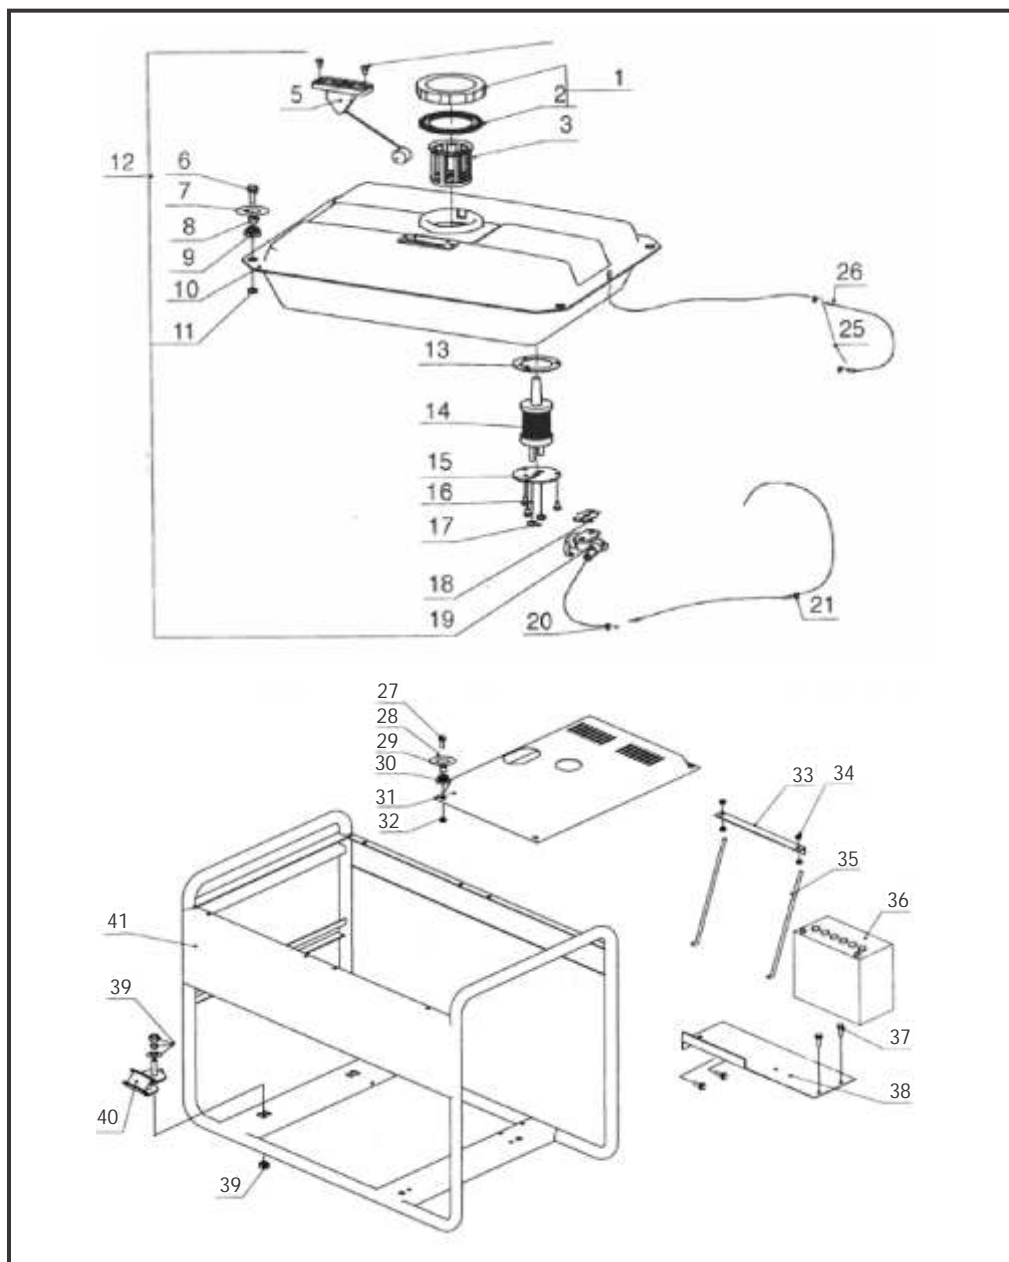

Pos	Código	Descrição	Q/P*
1	19400190	Tampa do tanque completa	1
2	10800140	Anel de vedação	1
3	14000390	Peneira do tanque	1
4	10109870	Parafuso de fixação do visor	2
5	19300130	Visor de combustível	1
6	10102460	Parafuso sextavado M6x25	4
7	10202140	Arruela lisa M6	4
8	10811230	Bucha limitadora	4
9	10811240	Bucha de borracha	4
10	70312090	Tanque de combustível	1
11	10200340	Porca sextavada M6	4
12	70312100	Tanque completo	1
13	13103180	Junta do filtro de saída	1
14	14000920	Filtro de saída	1
15	19309890	Base de fixação do filtro de saída	1
16	10109880	Parafuso sextavado M5x8	2
17	10200340	Porca sextavado M6	2
18	13103190	Junta da torneira	1
19	14000930	Torneira de combustível	1
20	19309900	Abraçadeira da mangueira de combustível	2
21	23508090	Mangueira de combustível	1
25	19309910	Abraçadeira da mangueira de retorno	2
26	23508100	Mangueira de retorno de combustível	1
27	10102460	Parafuso sextavado M6x25	4
28	10202140	Arruela lisa M6	4
29	10811210	Bucha limitadora	4
30	10811220	Bucha de borracha	1
31A	19210180	Tampa superior do gerador BD-2500(E)	1
31B	19210183	Tampa superior do gerador BD-4000(E)	1
31C	19210186	Tampa superior do gerador BD-6500(E)	1

*Q/P: Quantidade por produto

Gerador

BD-2500 (E)

BD-4000 (E)

BD-6500 (E)