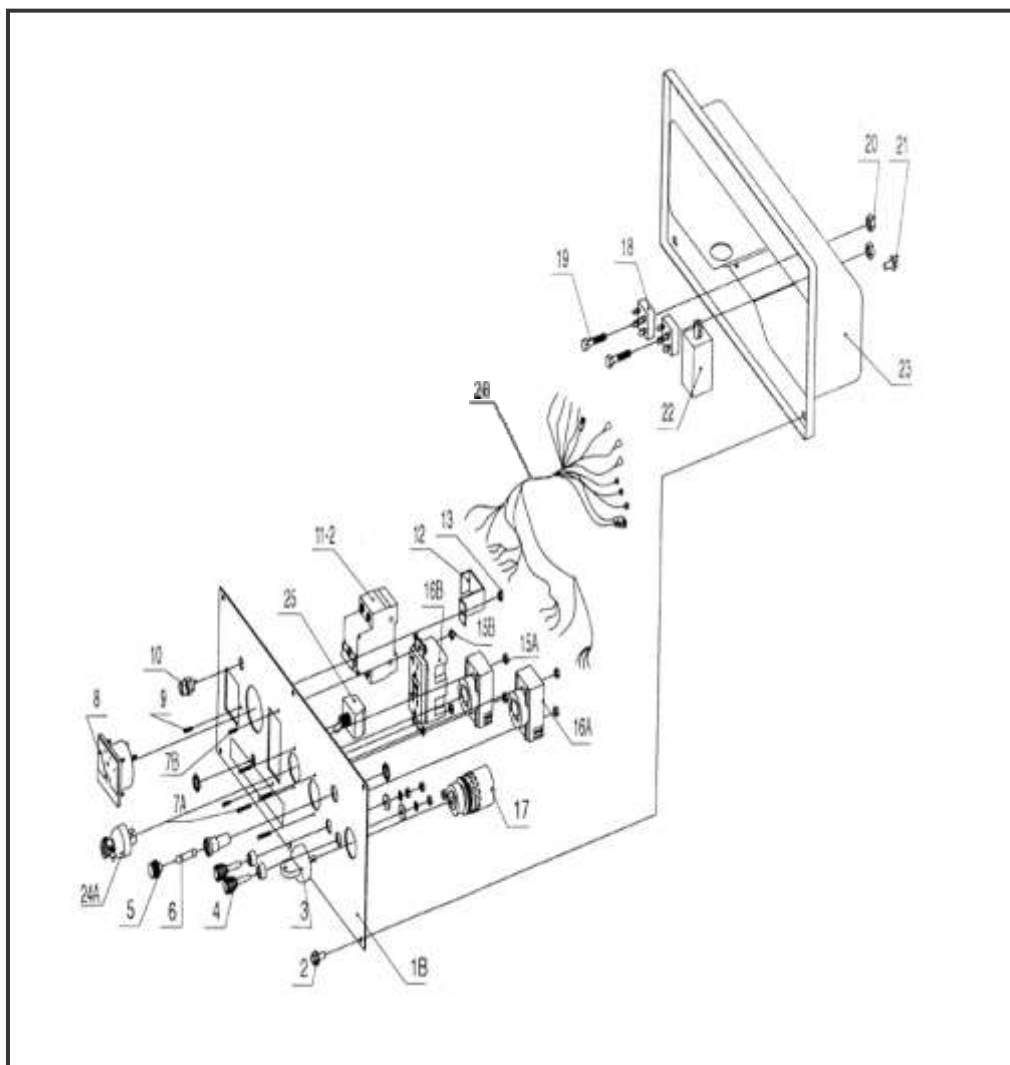

Gerador

BD-2500 (E)

BD-4000 (E)

BD-6500 (E)

Pos	Código	Descrição	Q/P*
1A	70312110	Painel BD-2500	1
1B	70312113	Painel BD-4000	1
1C	70312116	Painel BD-6500	1
2	10109890	Parafuso de fixação do painel	4
3	12701690	Chave de partida	1
4A	12701700	Terminal do carregador de bateria (vermelho)	1
4B	12701710	Terminal do carregador de bateria (preto)	1
5	12701830	Porta fusível do carregador de bateria	1
6	12803531	Fusível 10A	1
7A	10109900	Parafuso PH cab. pan M4x15	8
7B	10109910	Parafuso PH cab. pan M3x15	4
8	12701720	Voltímetro	1
9	10109920	Parafuso de fixação do disjuntor	4
10	12701840	Led do nível de óleo	1
11A	12701730	Disjuntor BD-2500(E)	1
11B	12701740	Disjuntor BD-4000(E)	1
11C	12701750	Disjuntor BD-6500(E)	1
12A	70312120	Chapa de fixação do disjuntor BD-2500(E)	1
12B	70312123	Chapa de fixação do disjuntor BD-4000(E)	1
12C	70312126	Chapa de fixação do disjuntor BD-6500(E)	1
13	10291160	Porca de fixação do disjuntor	4
15A	10291170	Porca sextavada M4	2
15B	10201370	Porca sextavada M3	2
16A	12701760	Tomada 4 pinos 30A 110V - 220V	1
16B	12701770	Tomada dupla 110V 20A	1
16C	12803123	Tomada 3pinos 220V 30A	1
17	12701780	Miolo da chave + chave de partida	1
18	12701550	Ponte retificadora	1
19	10108150	Parafuso PH cab. pan M4x20	4
20	10291170	Porca sextavada M4	4
21	10109930	Parafuso PH cab. M4x15	2
22	12701800	Solenóide de partida	1
23	70312130	Capa do painel	1
24A	12701570	Plug 110V - 220V (4 pinos)	1
24B	12701563	Plug 110V (3 pinos)	1
25	12804960	Chave seletora 9 contatos	1
26A	12773810	Chicote elétrico BD-2500	1
26B	12773813	Chicote elétrico BD-2500 E	1
26C	12773820	Chicote elétrico BD-4000	1
26D	12773823	Chicote elétrico BD-4000 E	1
26E	12773830	Chicote elétrico BD-6500	1
26F	12773833	Chicote elétrico BD-6500 E	1
	12703180	Horímetro	1
	12773760	Sensor nível de óleo	1
	19811200	Conjunto aceleração	1
	19213460	Cabo aceleração	1
	19813110	Painel completo BD-2500 (sem plugs)	1
	19813120	Painel completo BD-2500 E (sem plugs)	1
	19813130	Painel completo BD-4000 (sem plugs)	1
	19813140	Painel completo BD-4000 E (sem plugs)	1
	19813150	Painel completo BD-6500 (sem plugs)	1
	19813160	Painel completo BD-6500 E (sem plugs)	1